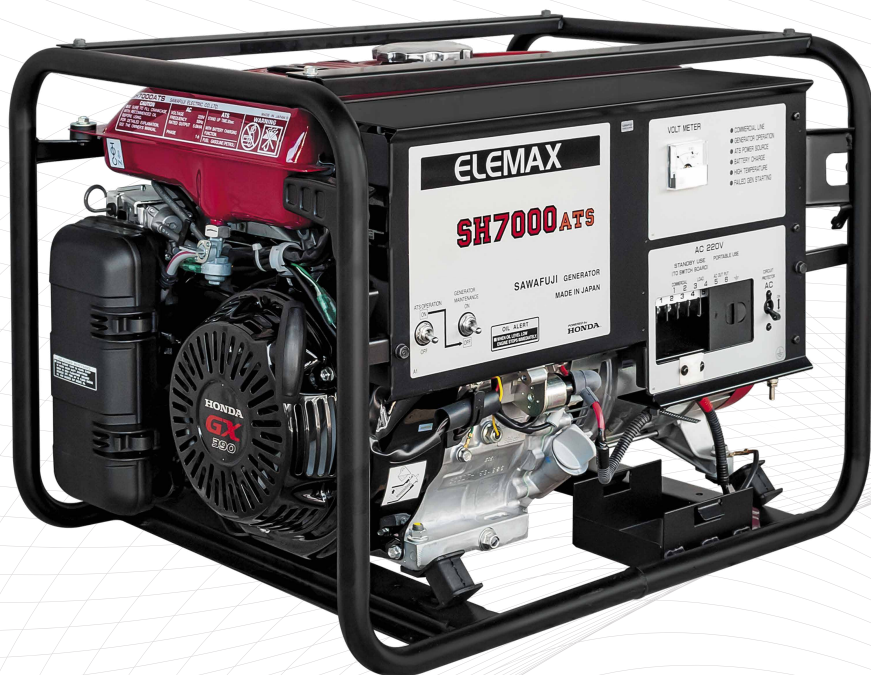

ELEMAX

БЕНЗОГЕНЕРАТОР SH 7000 ATS-RAVS

- Встроенная система автоматики
- Время перехода с сетевого питания на автономное 10 сек.
- Продолжительность непрерывной работы 6 часов
- Защита от перегрузок
- Увеличенная гарантия 15 месяцев

Технические характеристики

Номинальная мощность, кВА	6,1
Род тока	переменный, однофазный
Напряжение	230
Номинальная частота, Гц	50
Номинальный коэффициент мощности (cos φ)	1
Модель двигателя	Honda GX 390
Пуск	автостарт
Топливо	бензин
Бак, л	17
Частота вращения, об/мин	3000
Расход топлива, л/ч	2,7
Шум, дБ	73
Габаритные размеры, мм	679x511x496
Вес, кг	78