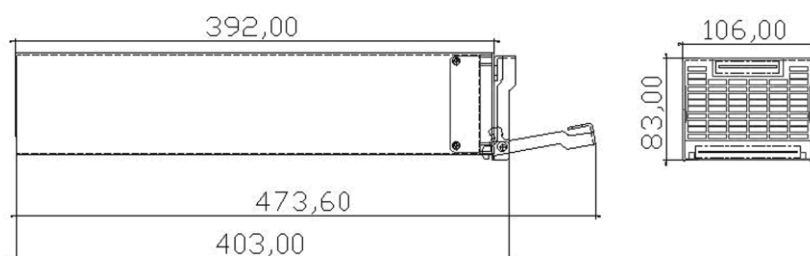

Стабилизаторы переменного напряжения Штиль

Стабилизатор Штиль R2000K

Стабилизатор Штиль R2000K представляет собой врубную конструкцию высотой 2U, предназначенную для установки в 19-дюймовую корзину (стандартная корзина позволяет устанавливать в нее до 4-х стабилизаторов R2000K).

Габаритный чертеж стабилизатора:

Технические характеристики и сервисные функции стабилизатора Штиль R2000K

Параметр	Значение
Номинальное входное напряжение переменного тока, В	~220
Диапазон входного напряжения переменного тока, В	100 ... 300
Максимальный ток потребления, А	8,8
Номинальное выходное напряжение переменного тока, В	~220
Диапазон выходного напряжения переменного тока, В	220В ± 1,5%
Выходная мощность, Вт / ВА	1 500 / 2 000
КПД, %	95
Возможность параллельной работы	до 32 шт. (до 8 корзин)
Возможность удаленного мониторинга	дополнительная опция ¹
Локальная индикация	Светодиодные индикаторы
Дистанционная сигнализация	«сухой» контакт «Авария» ²
«Горячая» замена ³	+
Габаритные размеры (ВхШхГ), мм	89x108x421
Масса, кг	4,5