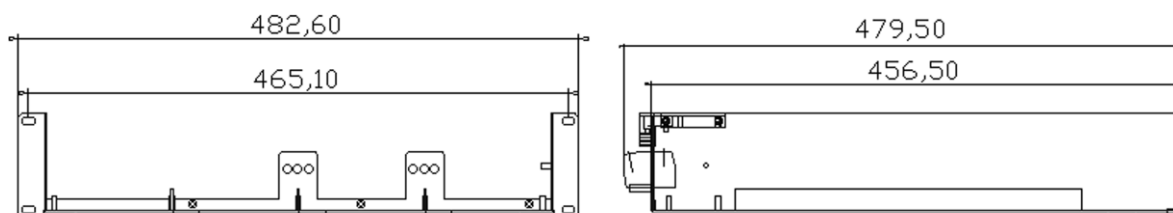

Габаритный чертеж корзины:

Характеристики и сервисные функции корзины (модульного каркаса PStab8000) для стабилизаторов Штиль R2000K

Параметр	Значение
Номинальное входное напряжение переменного тока, В	~220
Диапазон входного напряжения переменного тока, В	100 ... 300
Интерфейс для контроля и управления	RS485
Количество слотов (кол-во устанавливаемых стабилизаторов), шт.	4
Возможность параллельной работы нескольких корзин	до 8 шт.
Максимальная мощность системы	1500*4*8 = 48 кВт (64 кВА)
Выходной ток одной корзины, А	35
Подключение к входной сети 220 В, 50 Гц	Клеммы
Подключение нагрузки	Клеммы
Дистанционная сигнализация (расположена на тыльной стороне)	«сухой» контакт «Авария»
Габаритные размеры (ВхШхГ), мм	89x483x480
Масса, кг	5